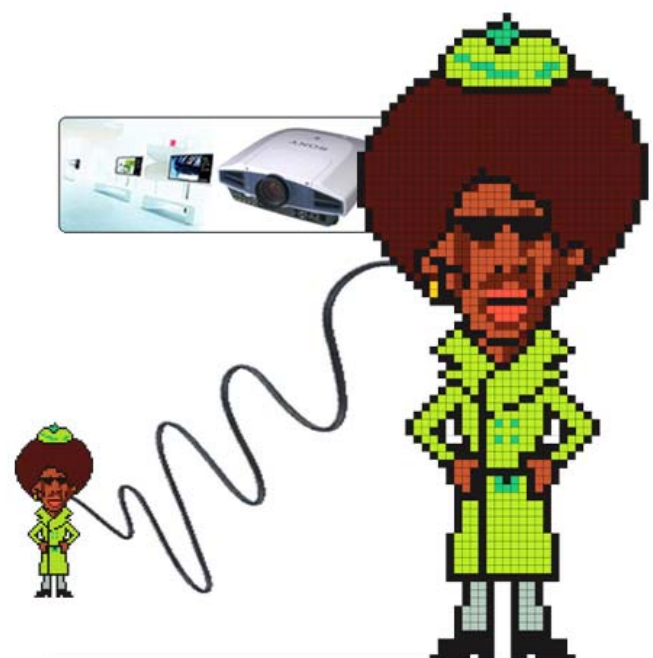

### HIGHLIGHTS:

- 1/3" Progressive Scan CCD mit 850.000 Pixel
- Echte XGA-Auflösung
- 16-fach optischer Zoom, 8-fach Digitalzoom
- DIN A4 Hochformat ohne beschneiden der Vorlage möglich
- Kamerakopf individuell positionierbar
- Einfache, intuitive Bedienung mit Autofokus
- RGB, DVI u. Videoausgänge
- RS232C und USB Schnittstelle
- 2-Weg VGA Umschalter
- SD-Card Slot

### ALLES WIRD PLASTISCH UND GREIFBAR

Jetzt haben Sie die Möglichkeit, Ihrem Auditorium und Gesprächspartnern Objekte, Bilder und Dokumente live zu präsentieren.

Der P10s ist der ideale Einstieg bei hochauflösenden XGA-Präsentern mit modernem, ansprechenden Design. In Verbindung mit einem beliebigen Präsentationsmedium wie LCD-Projektor, Plasmabildschirm, Monitor oder Video-konferenzsystem ist es nun so einfach wie nie zuvor. Ihre Informationen und Ideen effizient zu verdeutlichen - durch Progressive Scan- Technologie und CCD-Chip mit 850.000 Bildpunkten in höchster Qualität. Dank 16-fach optischem, 8-fach Digitalzoom und frei positionierbarem Kamerakopf werden variable Bildausschnitte bis zu Details scharf dargestellt.

Der P10s verfügt über einen SD-Speicherkarten-Slot. Auf Knopfdruck können so Bilder extern gespeichert werden bzw. umgekehrt von der SD-Speicherkarte aufgerufen werden. Die mitgelieferte Software ermöglicht direkten Datenaustausch zwischen Presenter und PC.